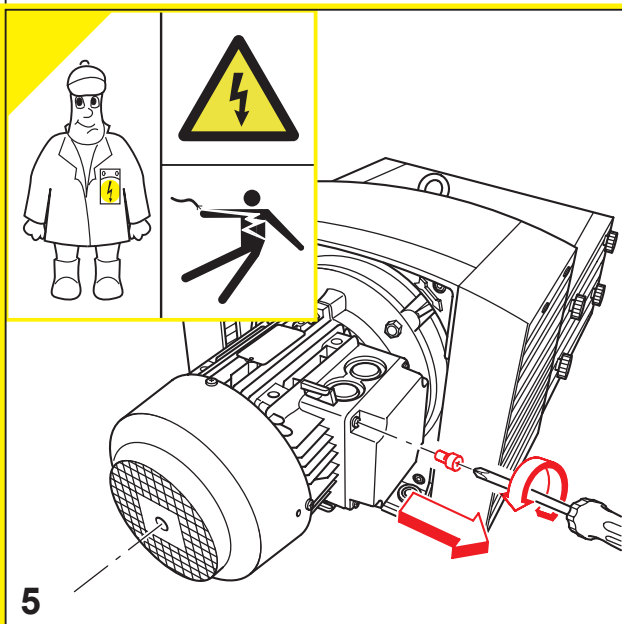

BECKER Mat.Nr. XXXXXX ENXXXX 3~Mot. XXXXXXXX		
NoUm XXXXXXX 50 Hz XXkW XXX-XXX / XXX-XXX V Δ /Y XX-XX / XX-XX A cos φ 0.XX-0.XX XXXX-XXXX /min	60 Hz XXkW XXX-XXX / XXX-XXX V Δ /Y XX-XX / XX-XX A cos φ 0.XX-0.XX XXXX-XXXX /min	XX kg