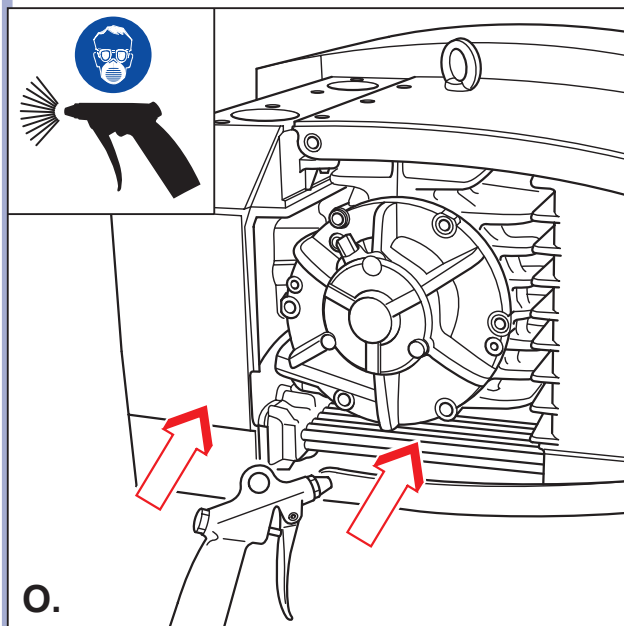

3000 h	
	$A_{MAX} = 39mm$ $A_{MIN} = 31mm$ $A_{T} < 31mm$ →
Picchio 2200 → No. 9013300004 (SET)	

L.