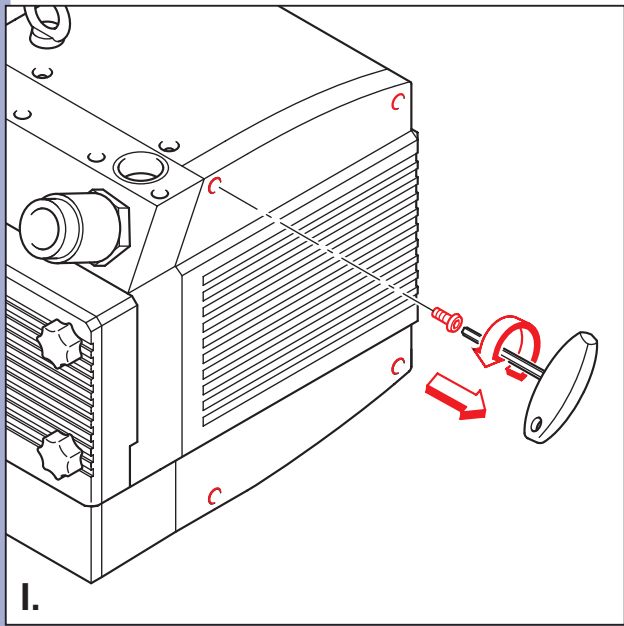

<p><b>F1</b> (standard) No.: 909507</p>	<p><b>F2</b> (standard) No.: 909510</p>
	<p>Satz / Kit Pos.: 20, 24, 62, 75, 76, 85, 104, 125, 126, 127, 146, 288 No.: 549000 21100</p>

<p><b>3000 h</b></p>	
	<p><math>A_{MAX} = 39mm</math>  <math>A_{MIN} = 31mm</math>  <math>A_{T} &lt; 31mm</math> → </p>
<p>Picchio 2200 → No. 9013300004 (SET)</p>	