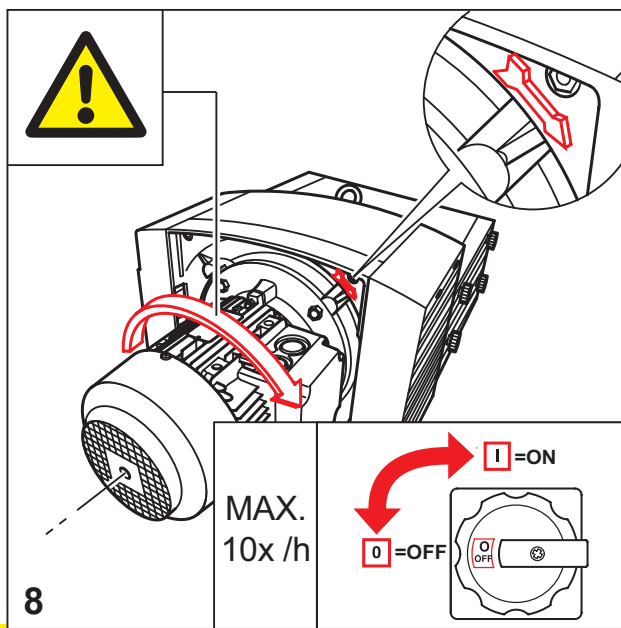

BECKER Mat.Nr. XXXXXX ENXXXX 3~Mot. XXXXXXXX		
NoUm XXXXXXX 50 Hz XXkW XXX-XXX / XXX-XXX V Δ /Y XX-XX / XX-XX A cos φ 0.XX-0.XX XXXX-XXXX /min	60 Hz XXkW XXX-XXX / XXX-XXX V Δ /Y XX-XX / XX-XX A cos φ 0.XX-0.XX XXXX-XXXX /min	XX kg