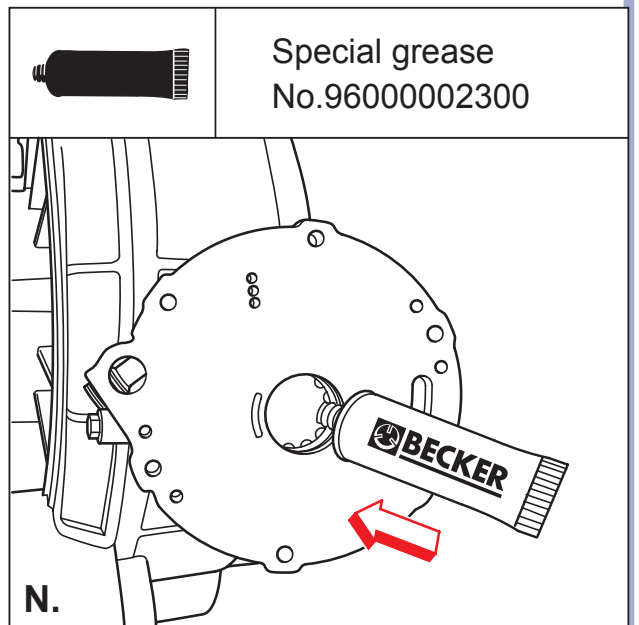

3000 h	
	$A_{MAX} = 39mm$ $A_{MIN} = 31mm$ $A_{T} < 31mm$ →
Picchio 2200 → No. 9013300004 (SET)	

L.