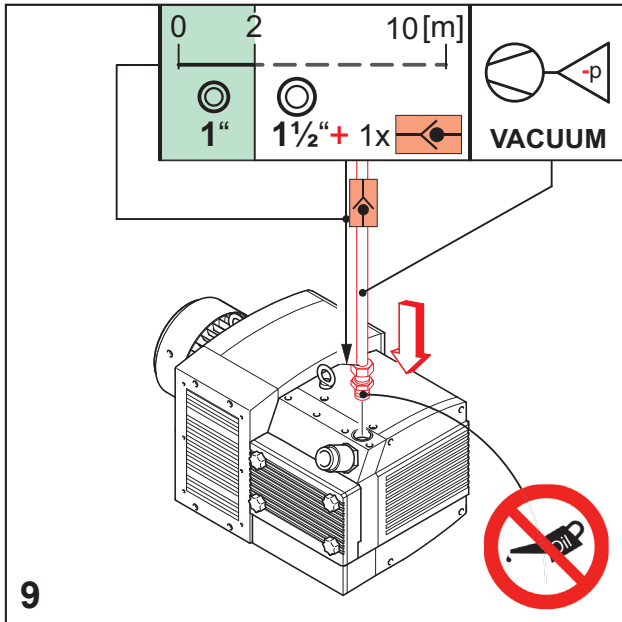

<p><b>F1</b> (standard) No.: 909507</p>	<p><b>F2</b> (standard) No.: 909510</p>
	<p>Satz / Kit Pos.: 20, 24, 62, 75, 76, 85, 104, 125, 126, 127, 146, 288 No.: 549000 21100</p>

<p><b>3000 h</b></p>	
	<p><math>A_{MAX} = 39mm</math>  <math>A_{MIN} = 31mm</math>  <math>A_{T} &lt; 31mm</math> → </p>
<p>Picchio 2200 → No. 9013300004 (SET)</p>	