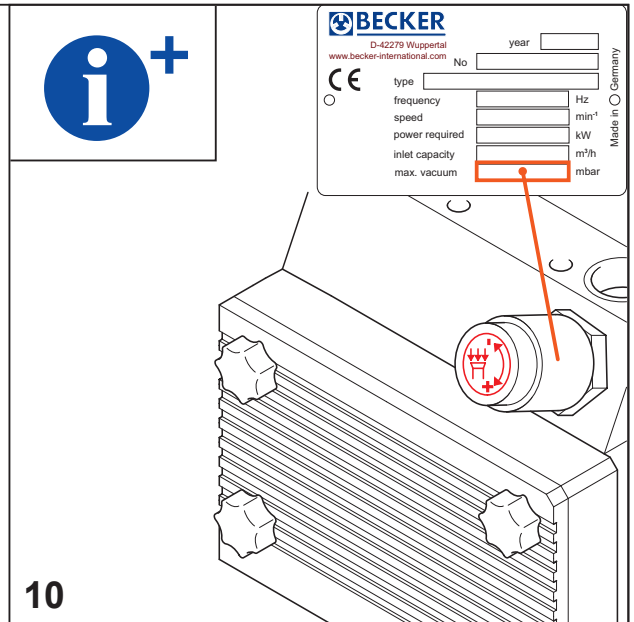

<p><b>F1</b> (standard) No.: 909507</p>	<p><b>F2</b> (standard) No.: 909510</p>
	<p>Satz / Kit Pos.: 20, 24, 62, 75, 76, 85, 104, 125, 126, 127, 146, 288 No.: 549000 21100</p>

<p><b>3000 h</b></p>	
	<p><math>A_{MAX} = 39mm</math>  <math>A_{MIN} = 31mm</math>  <math>A_{T} &lt; 31mm</math> → </p>
<p>Picchio 2200 → No. 9013300004 (SET)</p>	