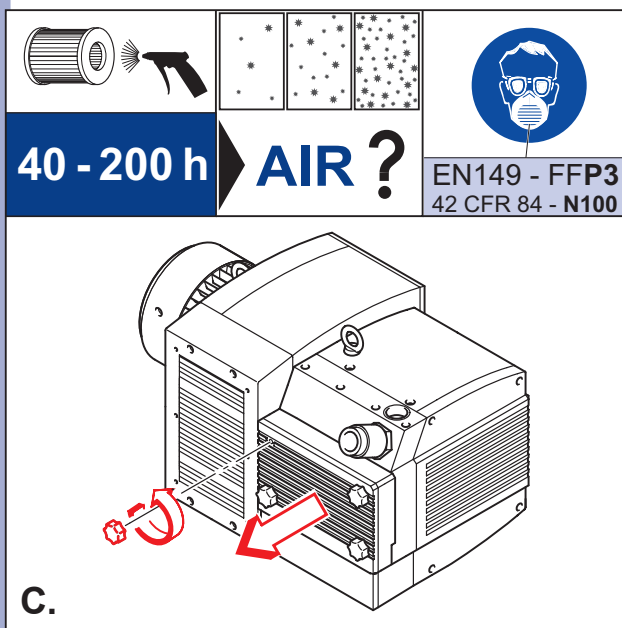

<p><b>F1</b> (standard) No.: 909507</p>	<p><b>F2</b> (standard) No.: 909510</p>
	<p>Satz / Kit Pos.: 20, 24, 62, 75, 76, 85, 104, 125, 126, 127, 146, 288 No.: 549000 21100</p>

<p><b>3000 h</b></p>	
	<p><math>A_{MAX} = 39mm</math>  <math>A_{MIN} = 31mm</math>  <math>A_{T} &lt; 31mm</math> → </p>
<p>Picchio 2200 → No. 9013300004 (SET)</p>	