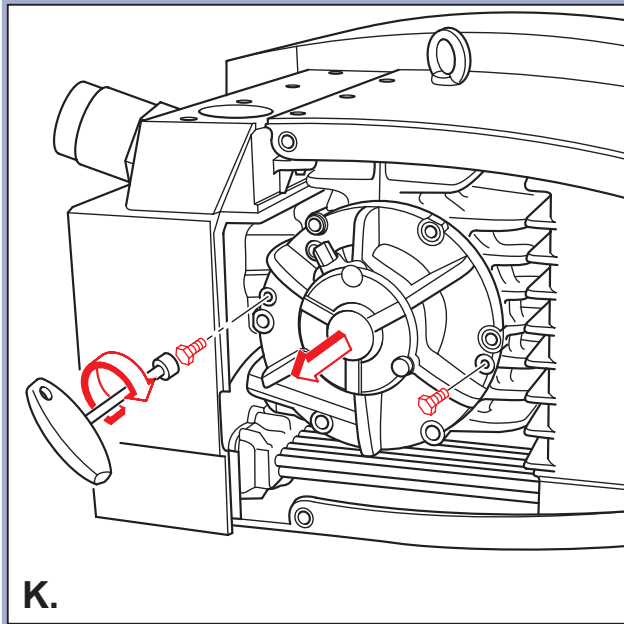

<p><b>F1</b> (standard) No.: 909507</p>	<p><b>F2</b> (standard) No.: 909510</p>
	<p>Satz / Kit Pos.: 20, 24, 62, 75, 76, 85, 104, 125, 126, 127, 146, 288 No.: 549000 21100</p>

<p><b>3000 h</b></p>	
	<p><math>A_{MAX} = 39mm</math>  <math>A_{MIN} = 31mm</math>  <math>A_{T} &lt; 31mm</math> → </p>
<p>Picchio 2200 → No. 9013300004 (SET)</p>	