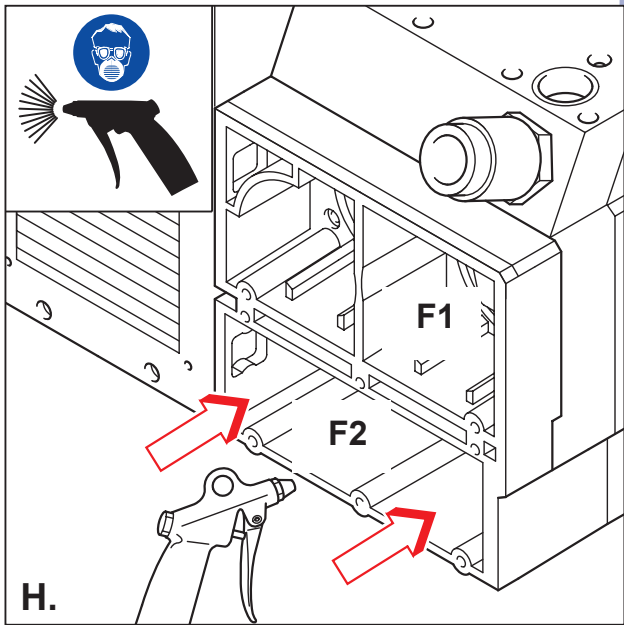

<p><b>F1</b> (standard) No.: 909507</p>	<p><b>F2</b> (standard) No.: 909510</p>
	<p>Satz / Kit Pos.: 20, 24, 62, 75, 76, 85, 104, 125, 126, 127, 146, 288 No.: 549000 21100</p>

<p><b>3000 h</b></p>	
	<p><math>A_{MAX} = 39mm</math>  <math>A_{MIN} = 31mm</math>  <math>A_{T} &lt; 31mm</math> → </p>
<p>Picchio 2200 → No. 9013300004 (SET)</p>	