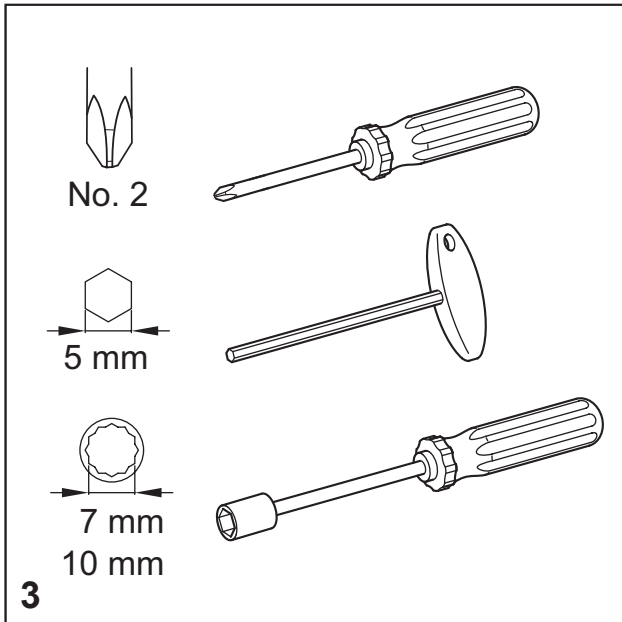

BECKER Mat.Nr. XXXXXX ENXXXX 3~Mot. XXXXXXXX		
NoUm XXXXXXX 50 Hz XXkW XXX-XXX / XXX-XXX V Δ /Y XX-XX / XX-XX A cos φ 0.XX-0.XX XXXX-XXXX /min	60 Hz XXkW XXX-XXX / XXX-XXX V Δ /Y XX-XX / XX-XX A cos φ 0.XX-0.XX XXXX-XXXX /min	XX kg