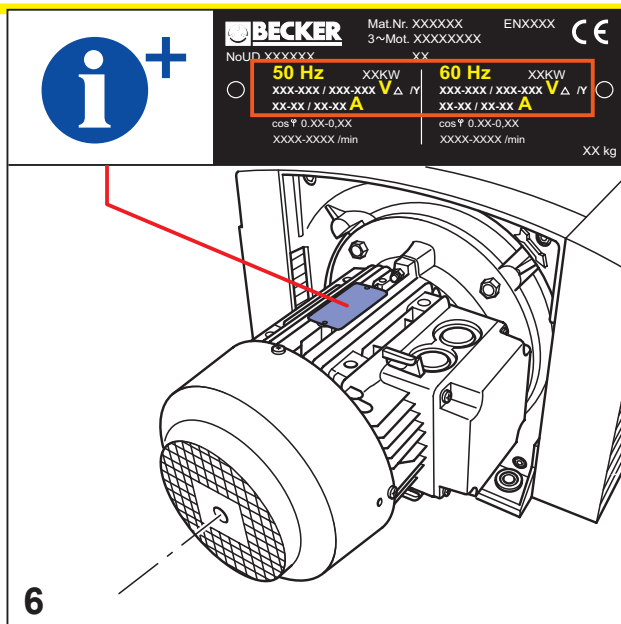

BECKER Mat.Nr. XXXXXX ENXXXX 3~Mot. XXXXXXXX		
NoUm XXXXXXX 50 Hz XXkW XXX-XXX / XXX-XXX V Δ /Y XX-XX / XX-XX A cos φ 0.XX-0.XX XXXX-XXXX /min	60 Hz XXkW XXX-XXX / XXX-XXX V Δ /Y XX-XX / XX-XX A cos φ 0.XX-0.XX XXXX-XXXX /min	XX kg