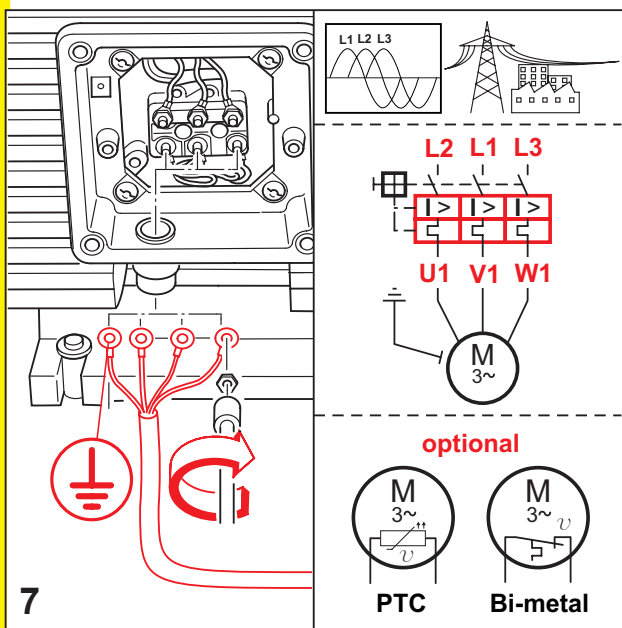

BECKER Mat.Nr. XXXXXX ENXXXX 3~Mot. XXXXXXXX		
NoUm XXXXXXX 50 Hz XXkW XXX-XXX / XXX-XXX V Δ /Y XX-XX / XX-XX A cos φ 0.XX-0.XX XXXX-XXXX /min	60 Hz XXkW XXX-XXX / XXX-XXX V Δ /Y XX-XX / XX-XX A cos φ 0.XX-0.XX XXXX-XXXX /min	XX kg