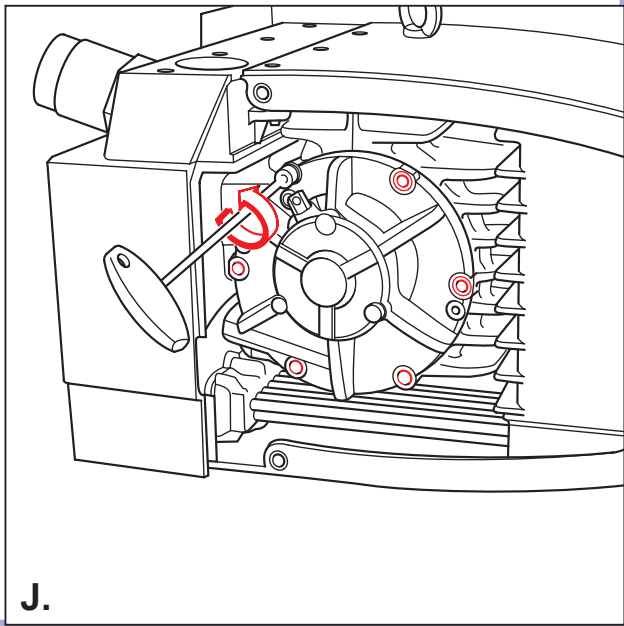

<p><b>F1</b> (standard) No.: 909507</p>	<p><b>F2</b> (standard) No.: 909510</p>
	<p>Satz / Kit Pos.: 20, 24, 62, 75, 76, 85, 104, 125, 126, 127, 146, 288 No.: 549000 21100</p>

<p><b>3000 h</b></p>	
	<p><math>A_{MAX} = 39mm</math>  <math>A_{MIN} = 31mm</math>  <math>A_{T} &lt; 31mm</math> → </p>
<p>Picchio 2200 → No. 9013300004 (SET)</p>	